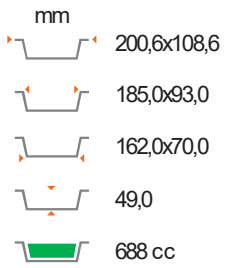

**Pandax**  
ALUMINIUMS

**Pandax**  
ALUMINIUMS

R

Rechteckig – Rectangular - Rettangulare

C

Rund – Round - Circolare

G

Gerollter Rand – Full Curl – Bordo G

L

Hochstehender Rand – Interrupted Vertical Curl – Bordo L

					
 	R28-450L	Alu	10x100	1000	32
 	R87-651L	Alu	10x100	1000	24
 	R65-650L	Alu	10x100	1000	24
 	R13-670L	Alu	10x100	1000	20
 	R14-901L	Alu	10x100	1000	20
 	R1-845L	Alu	10x100	1000	20
 	R84-861L	Alu	10x100	1000	20
 	R45-911L	Alu	10x100	1000	24
 	R85-850G	Alu	10x100	1000	24

Material - Material

Pack x Stück - Pack x Pieces

Stück / Karton – Pieces / Carton

Karton / Palette – Carton / Palet

**C 801-770L**

CA

**C803-1450L**

CA