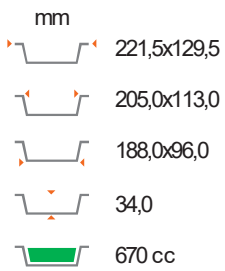

**Pandax**  
ALUMINIUMS

**Pandax**  
ALUMINIUMS

R

Rechteckig – Rectangular - Rettangulare

C

Rund – Round - Circolare

G

Gerollter Rand – Full Curl – Bordo G

L

Hochstehender Rand – Interrupted Vertical Curl – Bordo L

					
 	R28-450L	Alu	10x100	1000	32
 	R87-651L	Alu	10x100	1000	24
 	R65-650L	Alu	10x100	1000	24
 	R13-670L	Alu	10x100	1000	20
 	R14-901L	Alu	10x100	1000	20
 	R1-845L	Alu	10x100	1000	20
 	R84-861L	Alu	10x100	1000	20
 	R45-911L	Alu	10x100	1000	24
 	R85-850G	Alu	10x100	1000	24

Material - Material

Pack x Stück - Pack x Pieces

Stück / Karton – Pieces / Carton

Karton / Palette – Carton / Palet

**C 801-770L**

CA

**C803-1450L**

CA