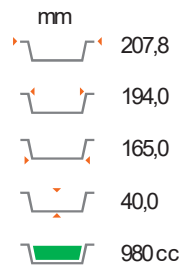

CA

CA

R880-812G

PL

AL

PL

CA

PL

AL

PL

AL

PL

AL

PL

AL

PL

AL