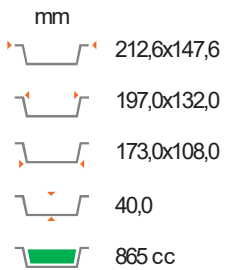

**Pandax**  
ALUMINIUMS

**Pandax**  
ALUMINIUMS

R

Rechteckig – Rectangular - Rettangulare

C

Rund – Round - Circolare

G

Gerollter Rand – Full Curl – Bordo G

L

Hochstehender Rand – Interrupted Vertical Curl – Bordo L

					
 	R28-450L	Alu	10x100	1000	32
 	R87-651L	Alu	10x100	1000	24
 	R65-650L	Alu	10x100	1000	24
 	R13-670L	Alu	10x100	1000	20
 	R14-901L	Alu	10x100	1000	20
 	R1-845L	Alu	10x100	1000	20
 	R84-861L	Alu	10x100	1000	20
 	R45-911L	Alu	10x100	1000	24
 	R85-850G	Alu	10x100	1000	24

Material - Material

Pack x Stück - Pack x Pieces

Stück / Karton – Pieces / Carton

Karton / Palette – Carton / Palet

**C 801-770L**

CA

**C803-1450L**

CA