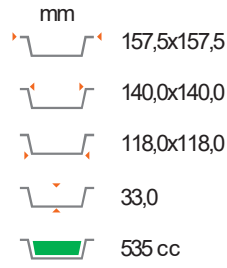

**Pandax**  
ALUMINIUMS

**Pandax**  
ALUMINIUMS

R

Rechteckig – Rectangular - Rettangulare

C

Rund – Round - Circolare

G

Gerollter Rand – Full Curl – Bordo G

L

Hochstehender Rand – Interrupted Vertical Curl – Bordo L

					
 	R28-450L	Alu	10x100	1000	32
 	R87-651L	Alu	10x100	1000	24
 	R65-650L	Alu	10x100	1000	24
 	R13-670L	Alu	10x100	1000	20
 	R14-901L	Alu	10x100	1000	20
 	R1-845L	Alu	10x100	1000	20
 	R84-861L	Alu	10x100	1000	20
 	R45-911L	Alu	10x100	1000	24
 	R85-850G	Alu	10x100	1000	24

Material - Material

Pack x Stück - Pack x Pieces

Stück / Karton – Pieces / Carton

Karton / Palette – Carton / Palet

**C 801-770L**

CA

**C803-1450L**

CA