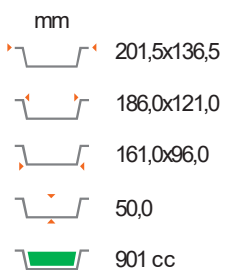

**Pandax**  
ALUMINIUMS

**Pandax**  
ALUMINIUMS

R

Rechteckig – Rectangular - Rettangulare

C

Rund – Round - Circolare

G

Gerollter Rand – Full Curl – Bordo G

L

Hochstehender Rand – Interrupted Vertical Curl – Bordo L

					
 	R28-450L	Alu	10x100	1000	32
 	R87-651L	Alu	10x100	1000	24
 	R65-650L	Alu	10x100	1000	24
 	R13-670L	Alu	10x100	1000	20
 	R14-901L	Alu	10x100	1000	20
 	R1-845L	Alu	10x100	1000	20
 	R84-861L	Alu	10x100	1000	20
 	R45-911L	Alu	10x100	1000	24
 	R85-850G	Alu	10x100	1000	24

Material - Material

Pack x Stück - Pack x Pieces

Stück / Karton – Pieces / Carton

Karton / Palette – Carton / Palet

**C 801-770L**

CA

**C803-1450L**

CA