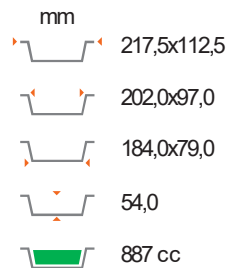

**Pandax**  
ALUMINIUMS

**Pandax**  
ALUMINIUMS

R

Rechteckig – Rectangular - Rettangulare

C

Rund – Round - Circolare

G

Gerollter Rand – Full Curl – Bordo G

L

Hochstehender Rand – Interrupted Vertical Curl – Bordo L

					
 	R28-450L	Alu	10x100	1000	32
 	R87-651L	Alu	10x100	1000	24
 	R65-650L	Alu	10x100	1000	24
 	R13-670L	Alu	10x100	1000	20
 	R14-901L	Alu	10x100	1000	20
 	R1-845L	Alu	10x100	1000	20
 	R84-861L	Alu	10x100	1000	20
 	R45-911L	Alu	10x100	1000	24
 	R85-850G	Alu	10x100	1000	24

Material - Material

Pack x Stück - Pack x Pieces

Stück / Karton – Pieces / Carton

Karton / Palette – Carton / Palet

**C 801-770L**

CA

**C803-1450L**

CA