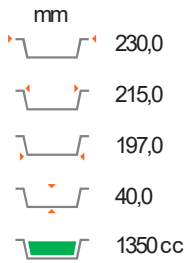

L

Hochstehender Rand – Interrupted Vertical Curl – Bordo L

					
 	R28-450L	Alu	10x100	1000	32
 	R87-651L	Alu	10x100	1000	24
 	R65-650L	Alu	10x100	1000	24
 	R13-670L	Alu	10x100	1000	20
 	R14-901L	Alu	10x100	1000	20
 	R1-845L	Alu	10x100	1000	20
 	R84-861L	Alu	10x100	1000	20
 	R45-911L	Alu	10x100	1000	24
 	R85-850G	Alu	10x100	1000	24

Material - Material

Pack x Stück - Pack x Pieces

Stück / Karton – Pieces / Carton

Karton / Palette – Carton / Palet

**C 801-770L**

CA

**C803-1450L**

CA