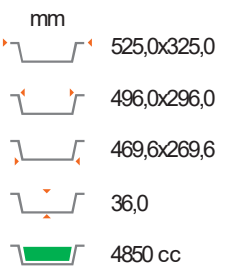

PL

AL

**LX100**

**R808-1020G**

PL

AL

					
 	C801-770L	Alu	6x100	600	32
 	C807-1000L	Alu	6x50	300	35
 	C803-1450L	Alu	6x50	300	35
 	R879-930G	Alu	8x100	800	20
 	R880-812G	Alu	8x100	800	20
 	R881-760G	Alu	8x100	800	20
 	R792-1150G	Alu	8x100	800	20
 	R808-1020G	Alu	8x100	800	20
 	R819-960G	Alu	8x100	800	20
 	LX100	Alu	8x100	800	35

Material - Material

Pack x Stück - Pack x Pieces

Stück / Karton – Pieces / Carton

Karton / Palette – Carton / Palet

**V350G**

**V430G**

**V550G**

**R2000G**