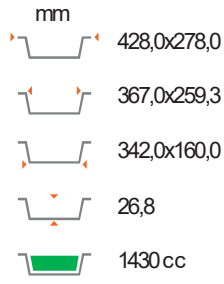

PL

AL

**LX100**

**R808-1020G**

PL

AL

					
 	C801-770L	Alu	6x100	600	32
 	C807-1000L	Alu	6x50	300	35
 	C803-1450L	Alu	6x50	300	35
 	R879-930G	Alu	8x100	800	20
 	R880-812G	Alu	8x100	800	20
 	R881-760G	Alu	8x100	800	20
 	R792-1150G	Alu	8x100	800	20
 	R808-1020G	Alu	8x100	800	20
 	R819-960G	Alu	8x100	800	20
 	LX100	Alu	8x100	800	35

Material - Material

Pack x Stück - Pack x Pieces

Stück / Karton – Pieces / Carton

Karton / Palette – Carton / Palet

**V350G**

**V430G**

**V550G**

**R2000G**