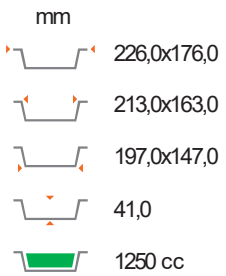

Material - Material

Pack x Stück - Pack x Pieces

Stück / Karton – Pieces / Carton

Karton / Palette – Carton / Palet

**C 801-770L**

CA

**C803-1450L**

CA

**R880-812G**

PL

AL

**C807-1000L**

PL

CA

**R792-1150G**

PL

AL

**R879-930G**

PL

AL

**R819-960G**

PL

AL

**R881-760G**

PL

AL

**LX100**

**R808-1020G**

PL

AL

					
 	C801-770L	Alu	6x100	600	32
 	C807-1000L	Alu	6x50	300	35
 	C803-1450L	Alu	6x50	300	35
 	R879-930G	Alu	8x100	800	20
 	R880-812G	Alu	8x100	800	20
 	R881-760G	Alu	8x100	800	20
 	R792-1150G	Alu	8x100	800	20
 	R808-1020G	Alu	8x100	800	20
 	R819-960G	Alu	8x100	800	20
 	LX100	Alu	8x100	800	35