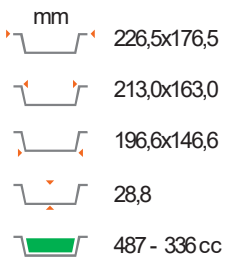

L

Hochstehender Rand – Interrupted Vertical Curl – Bordo L

					
 	R28-450L	Alu	10x100	1000	32
 	R87-651L	Alu	10x100	1000	24
 	R65-650L	Alu	10x100	1000	24
 	R13-670L	Alu	10x100	1000	20
 	R14-901L	Alu	10x100	1000	20
 	R1-845L	Alu	10x100	1000	20
 	R84-861L	Alu	10x100	1000	20
 	R45-911L	Alu	10x100	1000	24
 	R85-850G	Alu	10x100	1000	24

Material - Material

Pack x Stück - Pack x Pieces

Stück / Karton – Pieces / Carton

Karton / Palette – Carton / Palet

**C 801-770L**

CA

**C803-1450L**

CA