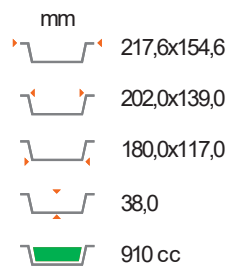

**Pandax**  
ALUMINIUMS

**Pandax**  
ALUMINIUMS

R

Rechteckig – Rectangular - Rettangulare

C

Rund – Round - Circolare

G

Gerollter Rand – Full Curl – Bordo G

L

Hochstehender Rand – Interrupted Vertical Curl – Bordo L

					
 	R28-450L	Alu	10x100	1000	32
 	R87-651L	Alu	10x100	1000	24
 	R65-650L	Alu	10x100	1000	24
 	R13-670L	Alu	10x100	1000	20
 	R14-901L	Alu	10x100	1000	20
 	R1-845L	Alu	10x100	1000	20
 	R84-861L	Alu	10x100	1000	20
 	R45-911L	Alu	10x100	1000	24
 	R85-850G	Alu	10x100	1000	24

Material - Material

Pack x Stück - Pack x Pieces

Stück / Karton – Pieces / Carton

Karton / Palette – Carton / Palet

**C 801-770L**

CA

**C803-1450L**

CA