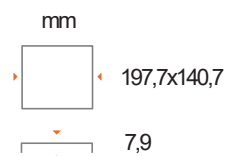

**Pandax**  
ALUMINIUMS

**Pandax**  
ALUMINIUMS

R

Rechteckig – Rectangular - Rettangulare

C

Rund – Round - Circolare

G

Gerollter Rand – Full Curl – Bordo G

L

Hochstehender Rand – Interrupted Vertical Curl – Bordo L

					
 	R28-450L	Alu	10x100	1000	32
 	R87-651L	Alu	10x100	1000	24
 	R65-650L	Alu	10x100	1000	24
 	R13-670L	Alu	10x100	1000	20
 	R14-901L	Alu	10x100	1000	20
 	R1-845L	Alu	10x100	1000	20
 	R84-861L	Alu	10x100	1000	20
 	R45-911L	Alu	10x100	1000	24
 	R85-850G	Alu	10x100	1000	24