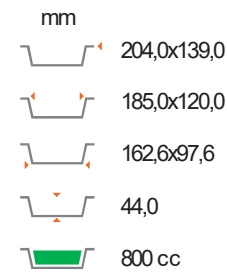

**Pandax**  
ALUMINIUMS

**Pandax**  
ALUMINIUMS

R

Rechteckig – Rectangular - Rettangulare

C

Rund – Round - Circolare

G

Gerollter Rand – Full Curl – Bordo G

L

Hochstehender Rand – Interrupted Vertical Curl – Bordo L

					
 	R28-450L	Alu	10x100	1000	32
 	R87-651L	Alu	10x100	1000	24
 	R65-650L	Alu	10x100	1000	24
 	R13-670L	Alu	10x100	1000	20
 	R14-901L	Alu	10x100	1000	20
 	R1-845L	Alu	10x100	1000	20
 	R84-861L	Alu	10x100	1000	20
 	R45-911L	Alu	10x100	1000	24
 	R85-850G	Alu	10x100	1000	24

Material - Material

Pack x Stück - Pack x Pieces

Stück / Karton – Pieces / Carton

Karton / Palette – Carton / Palet

**C 801-770L**

CA

**C803-1450L**

CA