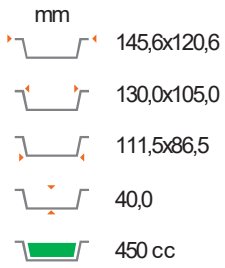

**Pandax**  
ALUMINIUMS

**Pandax**  
ALUMINIUMS

R

Rechteckig – Rectangular - Rettangulare

C

Rund – Round - Circolare

G

Gerollter Rand – Full Curl – Bordo G

L

Hochstehender Rand – Interrupted Vertical Curl – Bordo L

					
 	R28-450L	Alu	10x100	1000	32
 	R87-651L	Alu	10x100	1000	24
 	R65-650L	Alu	10x100	1000	24
 	R13-670L	Alu	10x100	1000	20
 	R14-901L	Alu	10x100	1000	20
 	R1-845L	Alu	10x100	1000	20
 	R84-861L	Alu	10x100	1000	20
 	R45-911L	Alu	10x100	1000	24
 	R85-850G	Alu	10x100	1000	24

Material - Material

Pack x Stück - Pack x Pieces

Stück / Karton – Pieces / Carton

Karton / Palette – Carton / Palet

**C 801-770L**

CA

**C803-1450L**

CA